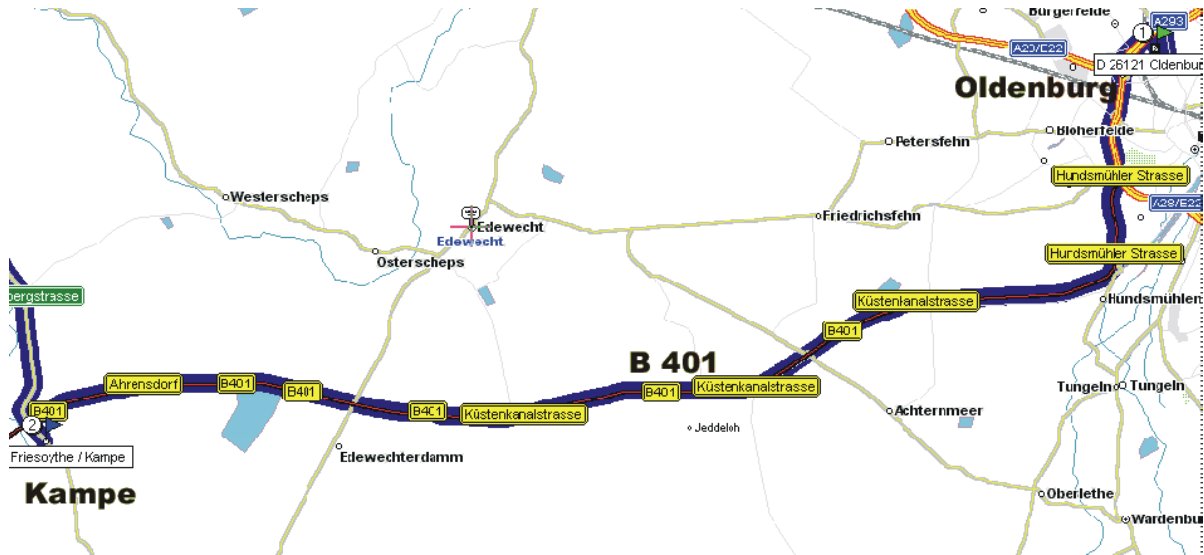

**Das neue Atelier  
in Barbel - Mitte  
Lange Str. 37**

**So finden Sie uns !  
Von Oldenburg auf die B 401 Richtung Papenburg  
In Kampe Hauptkreuzung ( Ampelanlage )  
In Richtung Harkebrügge  
in Richtung Barbel**

**In Barbel  
Über die Bahnschienen  
noch ca 500 m  
hinter der Baguetterie  
die ca 150-200 m rechts vor der Hauptkreuzung ( Ampelanlage ) ist!**